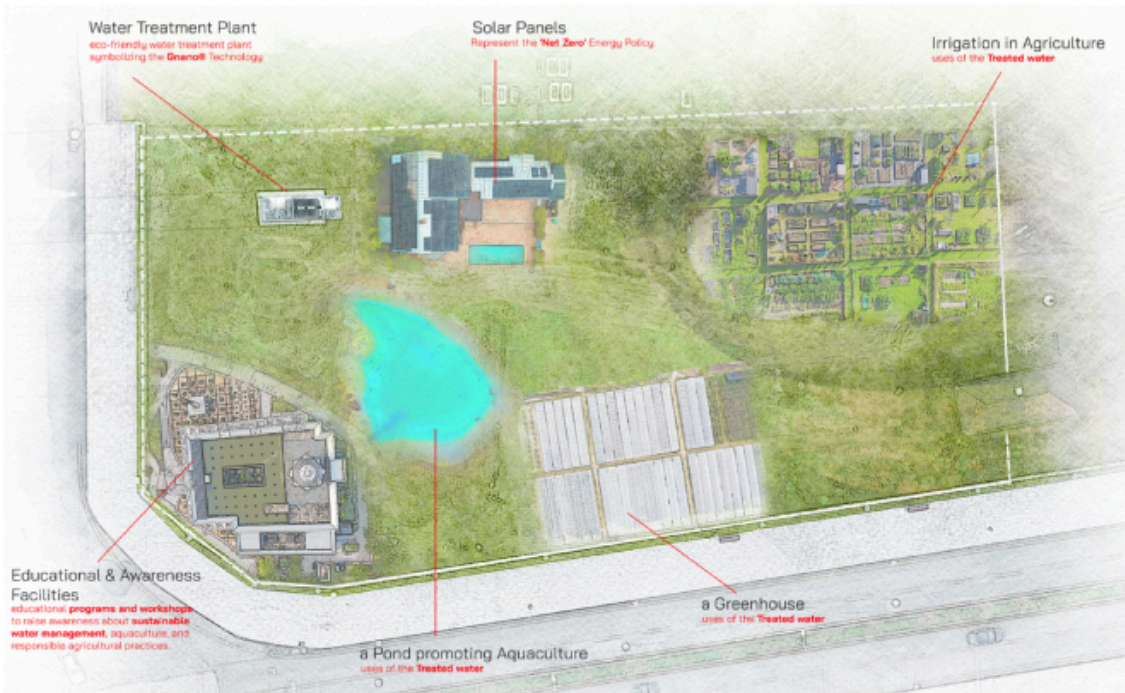

# ECO-AQUASPACE FİKİR PROJESİ

DUYURU

"Sanat ve bilimi kullanarak daha yeşil ve sürdürülebilir bir yarın şekillendirmemize siz de katılın. Yaratıcılığınızı serbest bırakın ve birlikte geleceğimize güzel bir dünya bırakalım."

## YARIŞMANIN AMACI

Atık suyun dönüşümü ve yeniden kullanımına ilişkin, geleneksel olarak bir su kaynağı geri kazanım tesisindeki bir problemin çözülmesi, bu tesis alanının bir rekreasyon alanına dönüştürülmesi ve peyzaj onarım tekniklerinin tasarımı yönlendirmesi amaçlanmaktadır. Yarışma alanı, Düzce Üniversitesi Konuralp Yerleşkesi Mehmet Akif Kültür Merkezi Binası yanındaki alan olarak belirlenmiştir. Proje kapsamında ileri artırma yöntemleri ile kampüste oluşan atık suların arıtılması sonucu elde edilen arıtılmış suyun peyzaj sulaması, yapay gölet ve sera faaliyetleri gibi uygulamalarda kullanılarak değerlendirilmesi planlanmaktadır. Yarışma kapsamında sürdürülebilir ve bütüncül su yönetimi uygulamalarını kapsayan yenilikçi bir alan tasarımı oluşturulmasını hedeflemektedir.