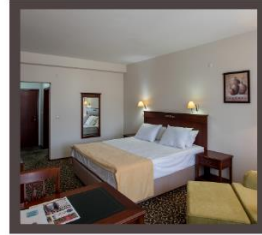

- Tek kişilik, çift kişilik ve aile odaları
- restoran
- şehir merkezinde ve kampüs içerisinde konaklama imkanı
- Palandöken kayak merkezine 5 km mesafe
- uygun fiyatlarla konaklama

0442 231 12 00

www.atauni.edu.tr